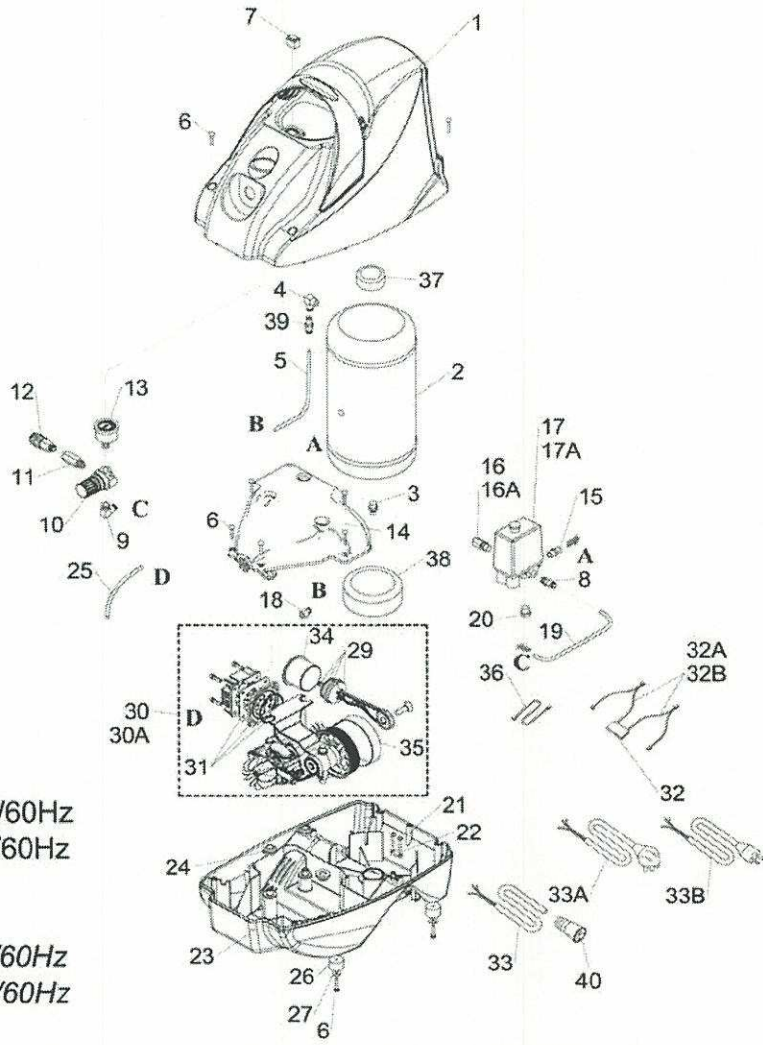

HITACHI EC 58

SINGLE PHASE V.230-50/60Hz
V.120-50/60Hz

MONOFASE V.230-50/60Hz
V.120-50/60Hz

REF. RIF.	CODE CODICE	QT	DESCRIPTION DESCRIZIONE	REF. RIF.	CODE CODICE	QT	DESCRIPTION DESCRIZIONE
1	4084910000	1	KIT CARENA / MANICO - Housing / handle Kit	32B	7327150000	1	CAVETTO 50 cm - Cable
2	5159480008	1	SERB 6LT. - 6 lt. tank	33	7326680000	1	CAVO ALIMENTAZIONE 120 VOLT - Infeed cable (U.K.)
3	7130090000	1	RUBINETTO SPURGO 1/4 - Discharge tap	33A	7327080000	1	CAVO ALIMENTAZIONE 230 VOLT - Infeed cable (U.K.)
4	7190290000	1	VALVOLA DI RITEGNO - Non return valve	33B	7327160000	1	CAVO ALIMENTAZIONE 230 VOLT - Infeed cable (Shuko)
5	7239671000	1	TUBO RILSAN 8X6 TEFLON - Rilsan hose	34	7422250020	1	CILINDRO - Cylinder
6	7012890000	12	VITE 4.2X25 - Screw	35	7422250030	1	CINGHIA DENTATA - Belt
7	7300310000	1	INTERRUTTORE ON/OFF - Main switch	36	7326860000	1	CAVO MOTORE/INTERRUTT. - Motor/switch cable
8	7084220000	1	RACCORDO DIR. 1/4"x6 - Joint	37	7213790000	1	DISTANZ. SERB.SUP -Upper tank spacer
9	7084240000	1	RACCORDO A "L" - Angle Joint	38	7213800000	1	DISTANZ. CARENATURA.INF -Lower tank spacer
10	7100760000	1	RIDUTTORE - Pressure reducer	39	7083160000	1	RACCORDO DIR. 1/4"x8 - Joint
11	7088110000	1	PROLUNGA 1/4 MF L=35 - Joint	40	7327340000	1	PLUG 16A (for cable 7326680000) - Spina 16A
12	7130570000	1	RUBINETTO RAPIDO UNIV. 1/4 M. - Quick coupler				
13	7110240000	1	MANOMETRO D40 - Pressure gauge				
14	7151780000	1	COPERCHIO NERO - Black cover				
15	7081090000	1	NIPPLO 1/4" - Joint				
16	7192020000	1	VALV. DI SICUREZZA 1/4 BAR 8,5 - Safety valve				
16A	7192270000	1	VALV. DI SICUREZZA 1/4 BAR 10 - Safety valve				
17	7250740000	1	PRESSOSTATO 230 VOLT - Pressure switch				
17A	7250640000	1	PRESSOSTATO 120 VOLT - Pressure switch				
18	7083130000	1	INNESTO RAPIDO 1/4X8M - Joint				
19	7230010000	1	TUBO RILSAN 6X4 NERO - Rilsan hose				
20	7090090000	1	TAPPO OTTONE 1/4 - Tap				
21	7012110000	2	VITE AUTOFIL 4.2X16 - Screw				
22	7311450000	1	FERMACAVO - Stretch eliminator				
23	7151810000	1	CARENATURA INF. NERA - Down black housing				
24	7364550000	6	ANTIVIBR. GRUPPO POMP. - Shock absorber				
25	7230030000	1	TUBO RILSAN 10X8 BIANCO - Rilsan hose				
26	7360370000	4	PIEDINO IN GOMMA - Rubber foot				
27	7030450000	4	ROND.D.5X15 - Washer				
29	7422250040	1	KIT BIELLA-PISTONE - Con rod/Piston Kit				
30	7422250000	1	GRUPPO UMC V.230/50-60HZ - Pump				
30A	7422270000	1	GRUPPO UMC V.120/50-60HZ CSA - Pump				
31	7422250010	1	KIT GUARNIZ.+VALV. - Valve plate+Set of gaskets				
32	7310680000	1	CONDENSATORE µF.0,22 - Capacitor				
32A	7327140000	1	CAVETTO 38 cm - Cable				