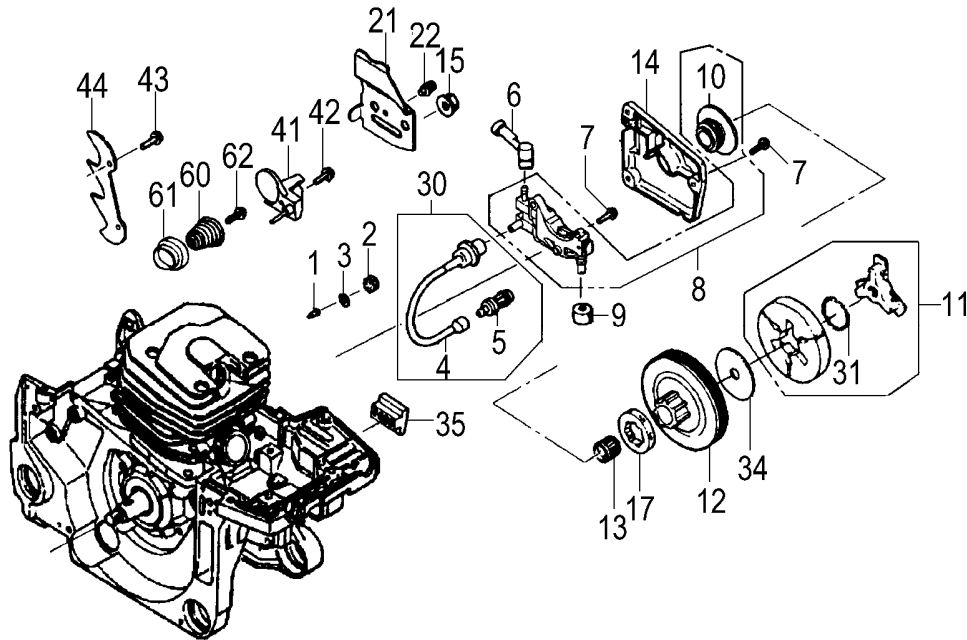

C23-04 CS40EM/45EM CLUTCH/OIL PUMP

REF. NUMBER	PARTS NUMBER	DESCRIPTION	Q'TY	SERIAL NUMBER
001	562-04093-20	AIR VENT VALVE B	1	
002	567-04093-20	AIR VENT SPONGE	1	
003	680-32625-20	CLIP	1	
004	480-32625-20	OIL PIPE #	1	
005	486-32625-80	OIL FILTER BODY COMP.	1	
006	515-32625-20	OIL PIPE A #	1	
007	689-32625-20	SPECIAL BOLT M4X14	5	
008	144-32625-90	OIL PUMP ASS'Y #	1	
009	094-32625-20	OIL SPONGE	1	
010	084-32625-20	SCREW GEAR	1	
011	276-04093-90	CLUTCH ASS'Y #	1	
012	318-32625-20	CLUTCH HOUSING	1	
013	350-32625-20	NEEDLE BEARING	1	
014	097-32625-20	OIL PUMP COVER	1	
015	121-32625-20	CHAIN BAR CLAMP NUT	2	
017	329-32625-20	RIM SPROCKET #	1	
021	461-32625-20	GUIDE PLATE A #	1	
022	686-32625-20	SPECIAL SCREW M4X10	1	
030	480-32625-90	OIL PIPE ASS'Y #	1	
031	342-04093-20	CLUCH SPRING	1	
034	359-04093-20	CLUTCH WASHER B	1	
035	467-32625-20	GUIDE	1	
041	125-32625-80	CHAIN CATCHER	1	
042	683-32625-20	SPECIAL SCREW M5X14	1	
043	683-32625-20	SPECIAL SCREW M5X14	2	
044	460-32625-20	SPIKE #	1	
060	234-32625-20	DAMPER A #	1	
061	275-32625-20	DAMPER COLLAR A	1	
062	688-32625-20	SPECIAL SCREW M5X16	1