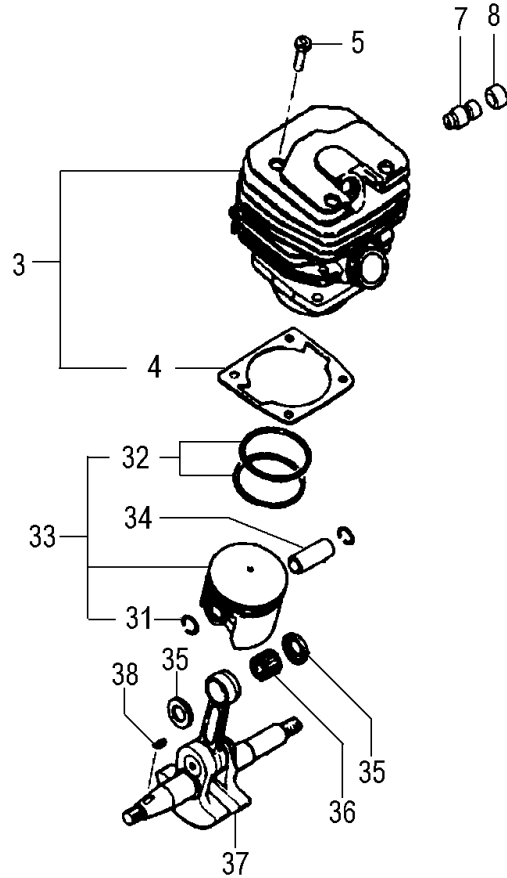

C23-01 CS40EM/45EM CYLINDER/PISTON/CRANK SHAFT

REF. NUMBER	PARTS NUMBER	DESCRIPTION	Q'TY	SERIAL NUMBER
003	001-04093-90	CYLINDER SET #	1	
004	017-04093-20	CYLINDER GASKET	1	
005	684-32625-20	SPECIAL SCREW M5X20	4	
007	004-04093-80	DECOMPRESSION COMP.	1	
008	020-04093-20	DECOMP COVER	1	
031	039-04093-20	PISTON PIN CIRCLIP	2	
032	041-04093-20	PISTONRING #	2	
033	030-04093-90	PISTON SET #	1	
034	037-04093-20	PISTON PIN #	1	
035	036-04093-20	PISTON PIN COLLAR	2	
036	999-62111-581	NEEDLE BEARING	1	
037	046-04093-80	CRANK SHAFT COMP.	1	
038	068-04093-20	WOOD -RUFF KEY	1	

C23-02 CS40EM/45EM CRANK CASE

REF. NUMBER	PARTS NUMBER	DESCRIPTION	Q'TY	SERIAL NUMBER
011	101-32625-20	BAR TIGHTENING BOLT	2	
012	999-66152-874	OIL SEAL ISD15284.5	1	
016	065-04093-20	FLY WHEEL WASHER	1	
017	066-04093-20	FLY WHEEL NUT	1	
022	685-32625-20	SPECIAL SCREW M5X25	5	
023	999-66153-572	OIL SEAL ISCD 15354.5	1	
024	285-32625-20	STOPPER A	#	1
025	286-32625-20	STOPPER B	#	1
031	224-32625-20	DAMPER CAP A		3
032	688-32625-20	SPECIAL SCREW M5X16		3
033	219-32625-80	FRONT DAMPER COMP.		3
040	642-32625-90	OIL TANK CAP ASS'Y		1
041	072-04093-90	CRANK CASE ASS'Y		1
042	081-04093-20	PIN		3
043	523-32625-20	OIL TANK CAP PACKING		1
044	029-32625-20	STOP RING C,INNER		1
045	089-04093-80	BEARING	#	2
047	192-32625-20	H.L GROMMET	#	1
049	090-04093-20	CRANK CASE GASKET		1
058	466-32625-20	PLATE	#	1
063	155-04093-90	MAGNETO ROTOR ASS'Y		1
064	859-32625-20	STOP RING E		2
065	790-04093-20	PAWL SPRING	#	2
066	788-04093-20	STARTER PAWL		2
067	994-16040-101	SCREW 4X10/WS		2