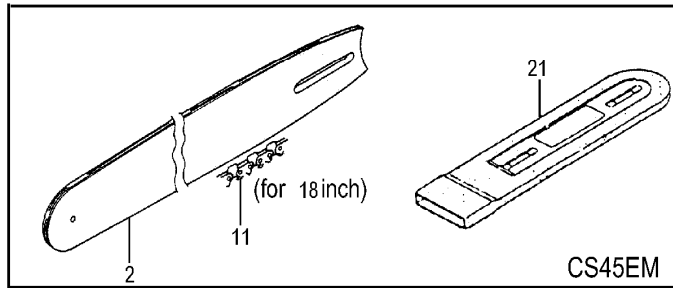

C23-11 CS40EM/45EM COVER/CHAIN/CHAIN BAR/TOOLS

REF. NUMBER	PARTS NUMBER	DESCRIPTION	Q'TY	SERIAL NUMBER
001	107-32625-20	CHAIN BAR 16	1	
002	105-72830-20	CHAIN BAR 18 #	1	
010	138-32625-20	BAR CHAIN 0.325 16 ,21BP-	1	
011	136-32578-20	BAR CHAIN 0.325 18 ,21BP-	1	
020	947-3281A-20	CHAIN CAOVER 16	1	
021	942-3257B-20	CHAIN COVER 450MM	1	
050	880-32625-20	DRIVER #	1	
051	883-32625-20	COMBI.SPANNER	1