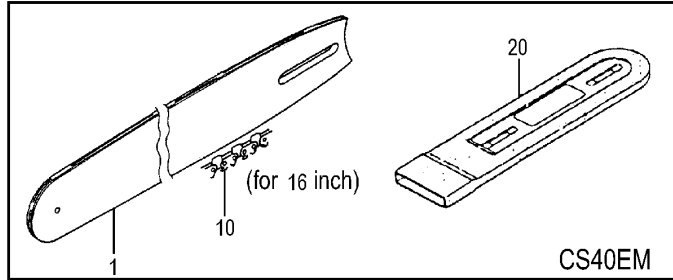

C23-11 CS40EM/45EM COVER/CHAIN/CHAIN BAR/TOOLS

REF. NUMBER	PARTS NUMBER	DESCRIPTION	Q'TY	SERIAL NUMBER
001	107-32625-20	CHAIN BAR 16	1	
002	105-72830-20	CHAIN BAR 18 #	1	
010	138-32625-20	BAR CHAIN 0.325 16 ,21BP-	1	
011	136-32578-20	BAR CHAIN 0.325 18 ,21BP-	1	
020	947-3281A-20	CHAIN CAOVER 16	1	
021	942-3257B-20	CHAIN COVER 450MM	1	
050	880-32625-20	DRIVER #	1	
051	883-32625-20	COMBI.SPANNER	1