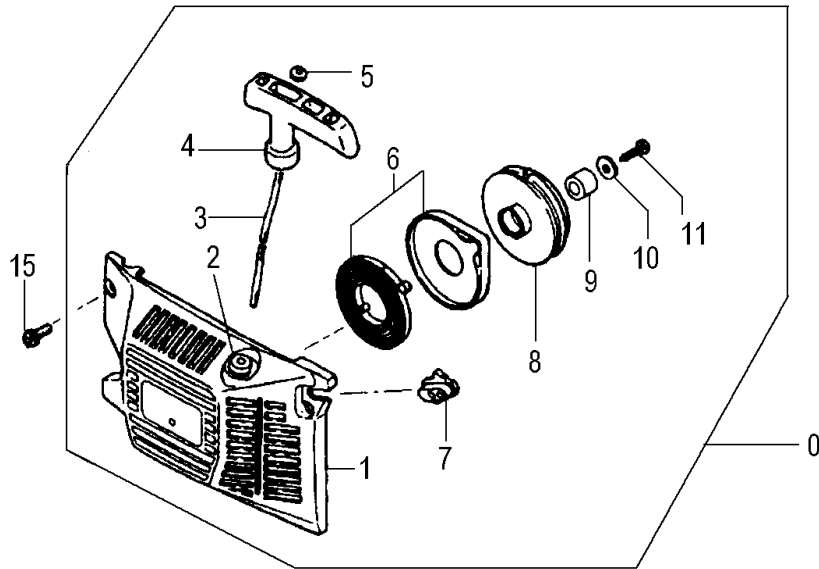

C23-06 CS40EM/45EM RECOIL STARTER

REF. NUMBER	PARTS NUMBER	DESCRIPTION	Q'TY	SERIAL NUMBER
000	756-04093-90	RECOIL STARTER ASS'Y	1	
001	112-04093-80	FANCASE COMP.	1	
002	780-04093-20	ROPE GUIDE	1	
003	783-04093-20	STARTER ROPE	# 1	
004	785-04093-20	STARTER HANDLE	1	
005	795-04093-20	ROPE STOPPER	1	
006	778-04093-90	RECOIL SPRING CASE ASS	1	
007	193-32625-20	H.L GUIDE	# 1	
008	774-04093-20	STARTER ROPE REEL	1	
009	787-04093-20	STARTER BOSS	# 1	
010	786-04093-20	STARTER WASHER	1	
011	690-32625-20	SPECIAL SCREW M5X20	1	
015	683-32625-20	SPECIAL SCREW M5X14	4