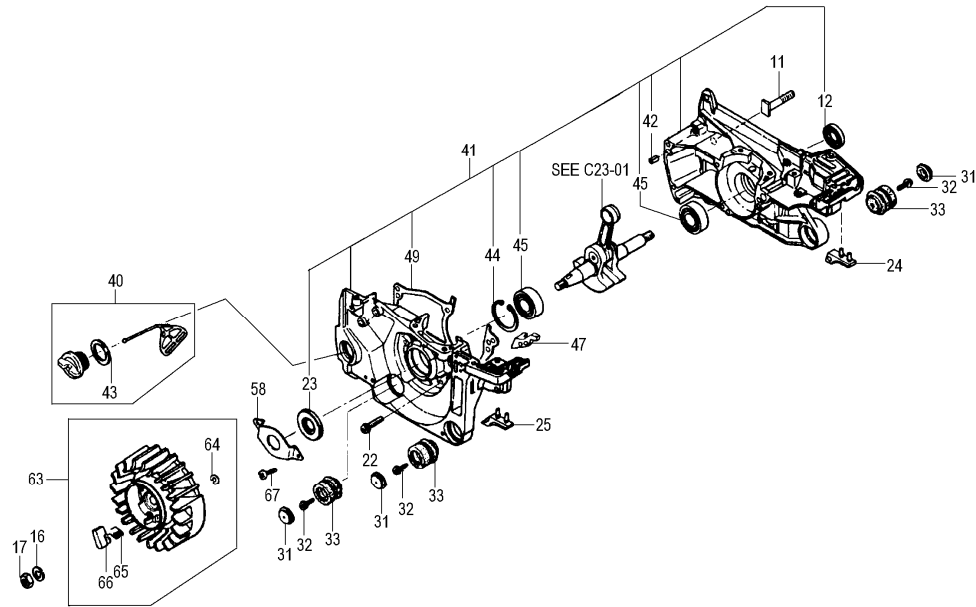

C23-02 CS40EM/45EM CRANK CASE

REF. NUMBER	PARTS NUMBER	DESCRIPTION	Q'TY	SERIAL NUMBER
011	101-32625-20	BAR TIGHTENING BOLT	2	
012	999-66152-874	OIL SEAL ISD15284.5	1	
016	065-04093-20	FLY WHEEL WASHER	1	
017	066-04093-20	FLY WHEEL NUT	1	
022	685-32625-20	SPECIAL SCREW M5X25	5	
023	999-66153-572	OIL SEAL ISCD 15354.5	1	
024	285-32625-20	STOPPER A	#	1
025	286-32625-20	STOPPER B	#	1
031	224-32625-20	DAMPER CAP A		3
032	688-32625-20	SPECIAL SCREW M5X16		3
033	219-32625-80	FRONT DAMPER COMP.		3
040	642-32625-90	OIL TANK CAP ASS'Y		1
041	072-04093-90	CRANK CASE ASS'Y		1
042	081-04093-20	PIN		3
043	523-32625-20	OIL TANK CAP PACKING		1
044	029-32625-20	STOP RING C,INNER		1
045	089-04093-80	BEARING	#	2
047	192-32625-20	H.L GROMMET	#	1
049	090-04093-20	CRANK CASE GASKET		1
058	466-32625-20	PLATE	#	1
063	155-04093-90	MAGNETO ROTOR ASS'Y		1
064	859-32625-20	STOP RING E		2
065	790-04093-20	PAWL SPRING	#	2
066	788-04093-20	STARTER PAWL		2
067	994-16040-101	SCREW 4X10/WS		2