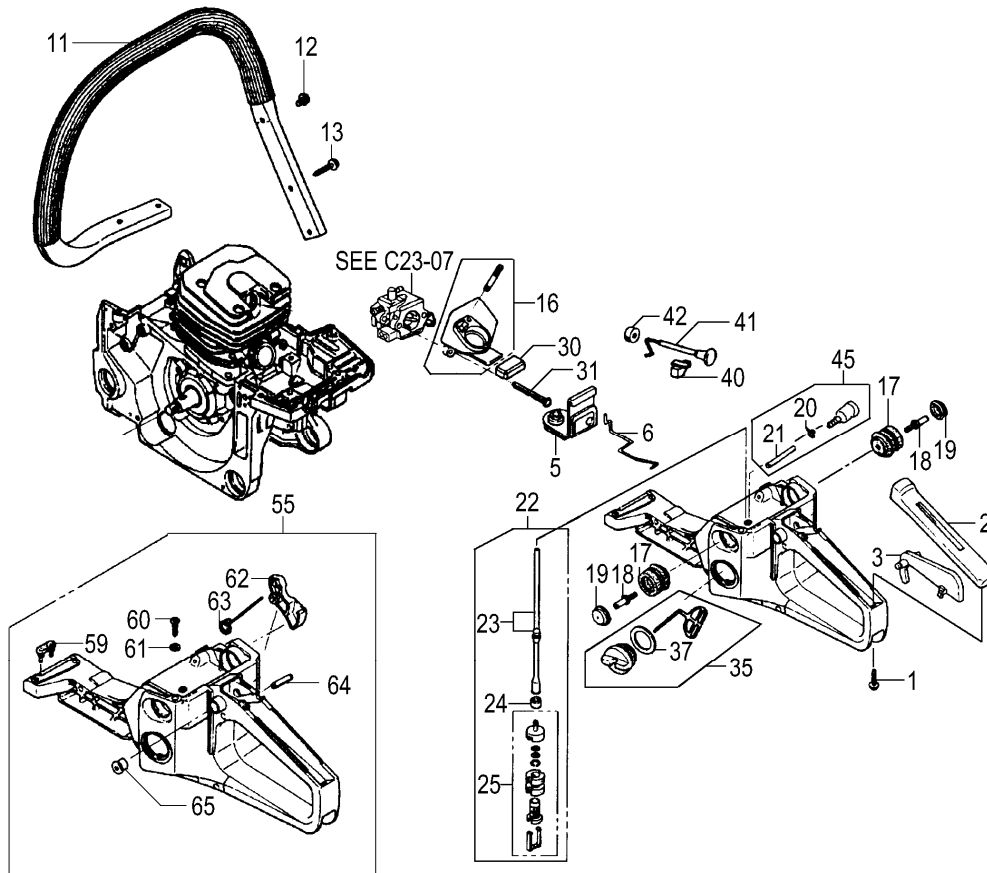

C23-10 CS40EM/45EM HANDLE

REF. NUMBER	PARTS NUMBER	DESCRIPTION	Q'TY	SERIAL NUMBER
001	687-32625-20	SPECIAL SCREW M5X19	1	
002	227-32625-20	REAR HANDLE GRIP	1	
003	257-32625-20	SAFTY LEVER	1	
005	493-32625-20	GROMMET	1	
006	490-32625-20	THROTTLE ROD	# 1	
011	209-32625-80	FRONT HANDLE COMP.	1	
012	693-32625-20	SPECIAL BOLT	1	
013	687-32625-20	SPECIAL SCREW M5X19	1	
016	436-04093-80	AIR CLEANER BASE COMP	1	
017	223-32625-80	REAR DAMPER COMP.	2	
018	295-32625-20	DAMPER SET BOLT A	2	
019	265-32625-20	DAMPER CAP B	2	
020	426-32625-20	CLIP B	1	
021	565-04093-20	AIR VENT PIPE	1	
022	699-04093-91	FUEL PIPE ASS'Y	# 1	
023	702-32625-90	FUEL PIPE ASS'Y	1	
024	478-32625-20	COLLAR	# 1	
025	675-04093-90	PUMP FILTER BODY ASS'Y	1	
030	599-04093-20	CUSHION RUBBER	1	
031	692-32625-20	SPECIAL SCREW M5X52	2	
035	635-32625-90	TANK CAP ASS'Y	# 1	
037	630-32625-20	TANK CAP PACKING	1	
040	715-32625-20	GUIDE	1	
041	706-32625-80	CHOKE ROD COMP.	1	
042	707-32625-21	CHOKE ROD RUBBER	1	
045	646-32625-90	AIR VENT VALVE ASS'Y	1	
055	012-32626-90	REAR HANDLE ASS'Y	1	
059	232-32625-20	FRONT DAMPER	1	
060	694-32625-20	SPECIAL SCREW M4X16	1	
061	423-32625-20	PACKING	1	
062	060-32625-20	THROTTLE LEVER	1	
063	061-32625-20	THROTTLE LEVER SPRING	1	
064	499-32625-20	SPRING PIN	1	
065	052-32626-20	GROMMET A	1