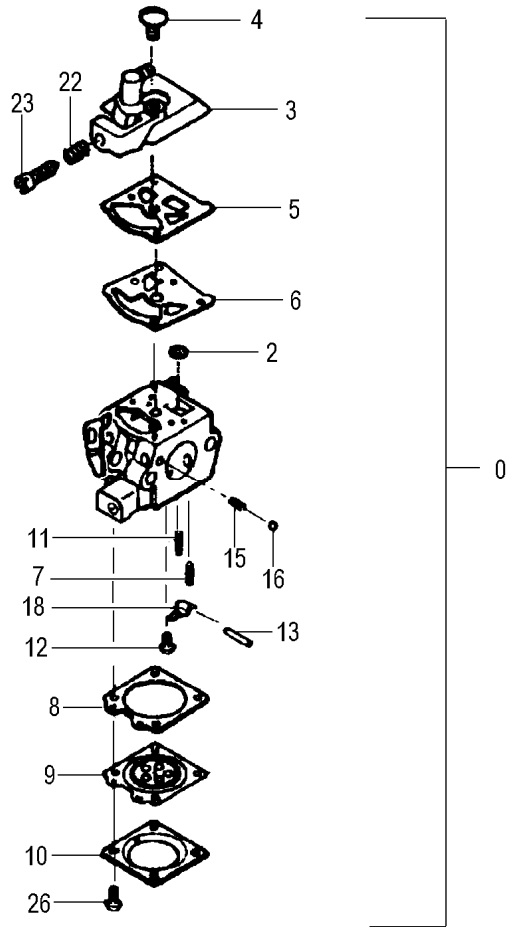

C23-04 CS40EM/45EM CLUTCH/OIL PUMP

REF. NUMBER	PARTS NUMBER	DESCRIPTION	Q'TY	SERIAL NUMBER
001	562-04093-20	AIR VENT VALVE B	1	
002	567-04093-20	AIR VENT SPONGE	1	
003	680-32625-20	CLIP	1	
004	480-32625-20	OIL PIPE #	1	
005	486-32625-80	OIL FILTER BODY COMP.	1	
006	515-32625-20	OIL PIPE A #	1	
007	689-32625-20	SPECIAL BOLT M4X14	5	
008	144-32625-90	OIL PUMP ASS'Y #	1	
009	094-32625-20	OIL SPONGE	1	
010	084-32625-20	SCREW GEAR	1	
011	276-04093-90	CLUTCH ASS'Y #	1	
012	318-32625-20	CLUTCH HOUSING	1	
013	350-32625-20	NEEDLE BEARING	1	
014	097-32625-20	OIL PUMP COVER	1	
015	121-32625-20	CHAIN BAR CLAMP NUT	2	
017	329-32625-20	RIM SPROCKET #	1	
021	461-32625-20	GUIDE PLATE A #	1	
022	686-32625-20	SPECIAL SCREW M4X10	1	
030	480-32625-90	OIL PIPE ASS'Y #	1	
031	342-04093-20	CLUCH SPRING	1	
034	359-04093-20	CLUTCH WASHER B	1	
035	467-32625-20	GUIDE	1	
041	125-32625-80	CHAIN CATCHER	1	
042	683-32625-20	SPECIAL SCREW M5X14	1	
043	683-32625-20	SPECIAL SCREW M5X14	2	
044	460-32625-20	SPIKE #	1	
060	234-32625-20	DAMPER A #	1	
061	275-32625-20	DAMPER COLLAR A	1	
062	688-32625-20	SPECIAL SCREW M5X16	1	

C23-07 CS40EM/45EM CARBURETOR

REF. NUMBER	PARTS NUMBER	DESCRIPTION	Q'TY	SERIAL NUMBER
000	455-25330-91	CARBURETOR ASS'Y	1	
002	578-25007-20	INLET SCREEN	1	
003	575-25330-80	PUMP BODY	# 1	
004	514-25001-20	SET SCREW	1	
005	577-25007-20	PUMP GASKET	1	
006	576-25330-20	PUMP DIAPHRAGM	1	
007	603-25012-20	NEEDLE VALVE	# 1	
008	475-25038-20	DIAPHRAGM GASKET	1	
009	474-25001-80	METERING DIAPHRAGM CO	1	
010	476-25004-20	DIAPHRAGM COVER	1	
011	477-25080-20	VALVE SPRING	1	
012	546-25001-20	HINGE PIN SET SCREW	1	
013	605-25001-20	HINGE PIN	1	
015	496-25032-20	CHOKE SPRING	1	
016	567-25032-20	STEEL BALL	1	
018	473-25001-20	VALVE HINGE	1	
022	463-25006-20	IDLE ADJUST SPRING	1	
023	462-25330-20	IDLE ADJUST SCREW	1	
026	548-25012-20	SET SCREW	4	