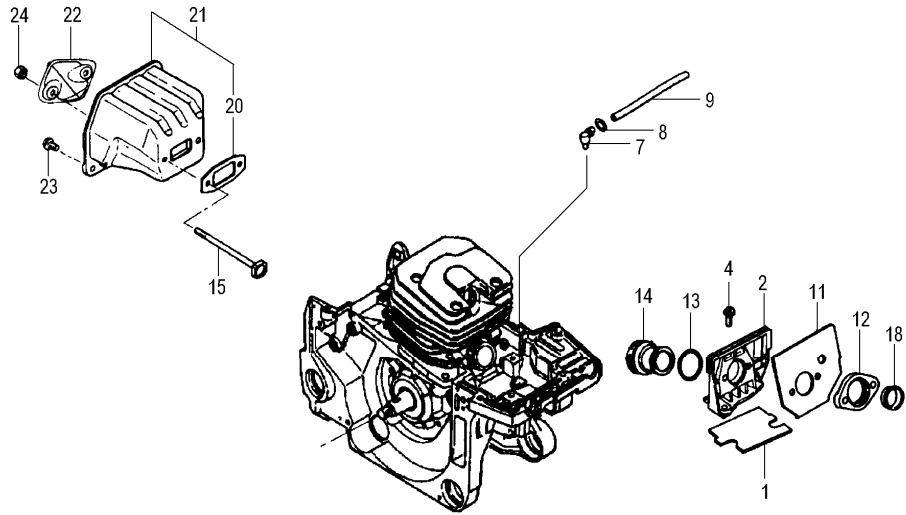

C23-05 CS40EM/45EM AIR CLEANER/MUFFLER

REF. NUMBER	PARTS NUMBER	DESCRIPTION	Q'TY	SERIAL NUMBER
001	133-04093-20	HEAT SHIELD #	1	
002	404-04093-80	CARB.INSULATOR COMP.	1	
004	683-32625-20	SPECIAL SCREW M5X14	2	
007	495-32625-20	ELBOW JOINT #	1	
008	425-32625-20	CLIP A	1	
009	678-32625-20	RUBBER PIPE #	1	
011	402-04093-20	CARBURETOR GASKET	1	
012	249-04093-20	SPACER #	1	
013	067-32625-20	SPRING #	1	
014	393-04093-20	INLET MANIFOLD #	1	
015	750-04093-20	MUFFLER SPCIAL BOLT	2	
018	401-32625-20	INLET MANIFOLD RING	1	
020	737-04093-20	MUFFLER GASKET	1	
021	704-04093-90	MUFFLER SET #	1	
022	735-04093-20	MUFFLER COVER	1	
023	691-32625-20	SPECIAL SCREW M5X10	2	
024	726-04093-20	MUFFLER NUT	2