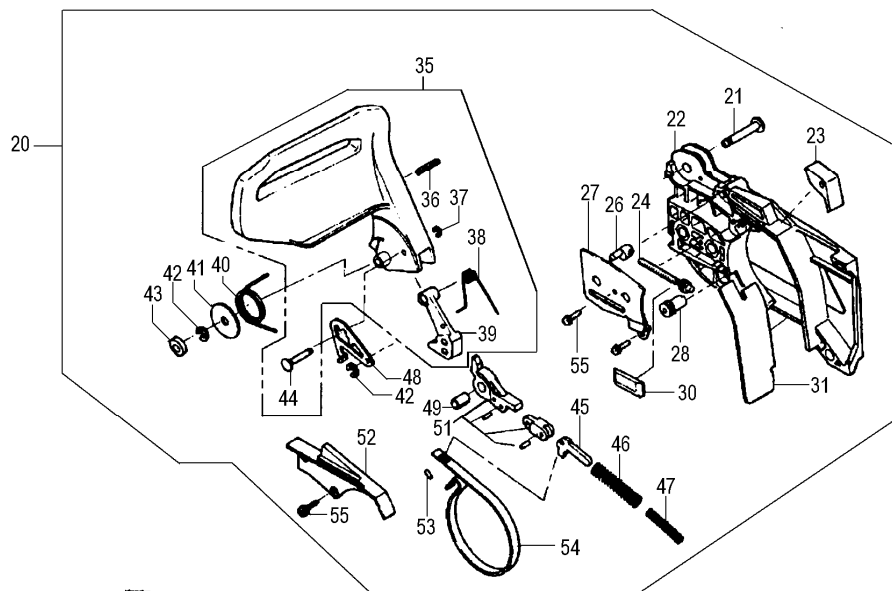

C23-09 CS40EM/45EM SIDE CASE/CHAIN BRAKE

REF. NUMBER	PARTS NUMBER	DESCRIPTION	Q'TY	SERIAL NUMBER
020	040-32625-90	SIDE CASE ASS'Y	# 1	
021	803-32625-20	HAND GUARD SHAFT	1	
022	039-32625-80	SIDE CASE COMP.	1	
023	287-32625-20	STOPPER C	# 1	
024	116-32625-20	CHAIN TENSION BOLT	1	
026	115-32625-20	TENSION ADJUSTING BOS	1	
027	462-32625-20	GUIDE PLATE B	# 1	
028	300-32625-20	GEAR	# 1	
030	467-32625-20	GUIDE	1	
031	325-32625-20	CHAIN PROTECTOR	1	
035	805-32625-90	FRONT HAND GUARD ASS'	1	
036	499-32626-20	SPRING PIN	1	
037	860-32625-20	STOP RING E	1	
038	809-32625-20	WEIGHT SPRING	1	
039	808-32625-20	HAND GUARD WE/GHT	1	
040	804-32625-20	HAND GUARD SPRING	1	
041	513-32625-20	WASHER	1	
042	859-32625-20	STOP RING E	2	
043	802-32625-20	SPACER	1	
044	811-32625-20	PIN	# 1	
045	373-32625-20	BRAKE ARM	# 1	
046	374-32625-20	BRAKE SPRING	# 1	
047	374-32626-20	BRAKE SPRING	# 1	
048	386-32625-20	BRAKE LINK SUPPORT	1	
049	384-32625-20	COLLAR	1	
051	379-32625-80	BRAKE LINK COMP.	1	
052	375-32625-20	BRAKE LINK COVER	1	
053	376-32625-20	BRAKE BAND HOLDER	1	
054	378-32625-20	BRAKE BAND	# 1	
055	695-32625-20	SPECIAL SCREW M4X12	5